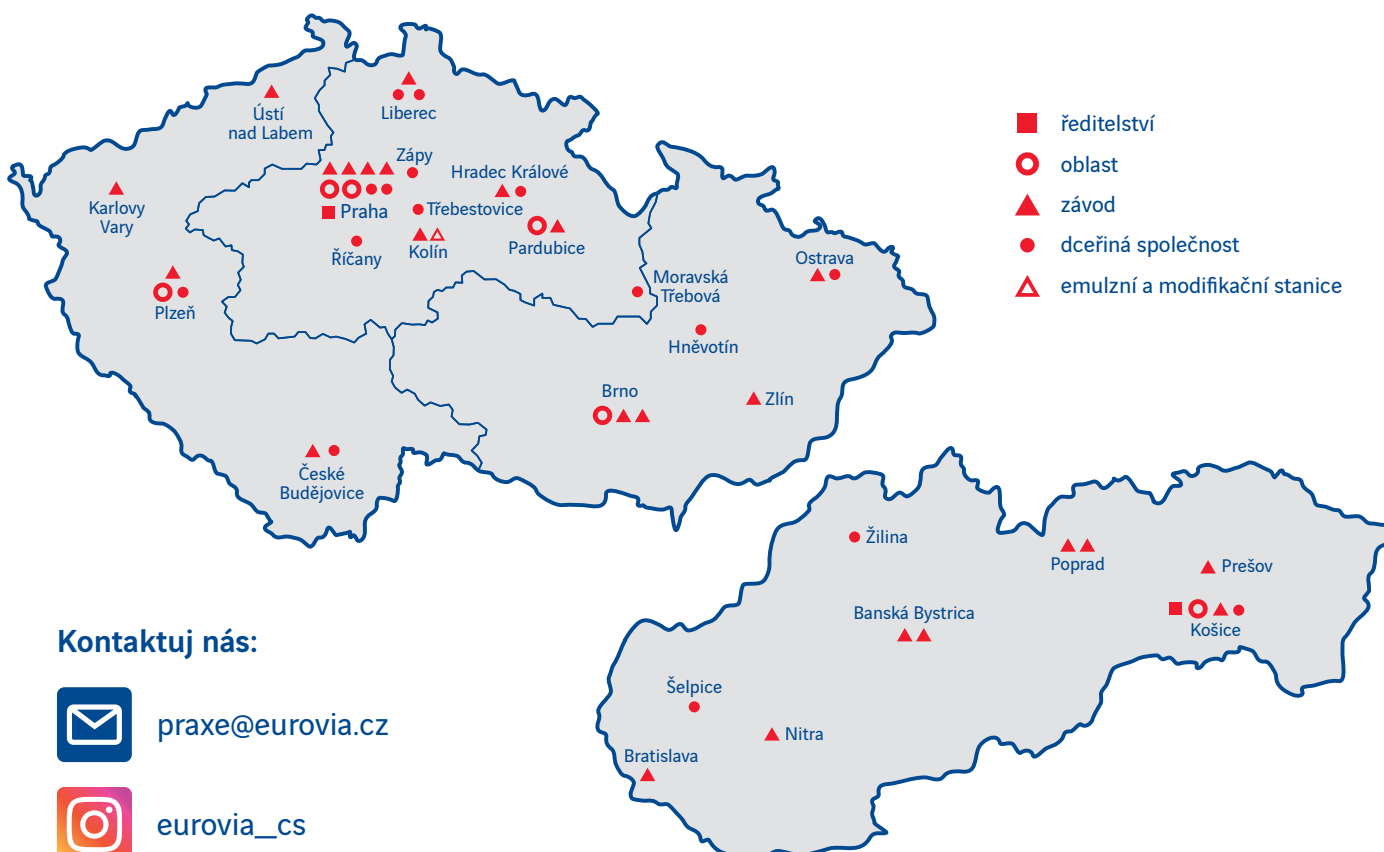

Přidej se k nám!

Jsme EUROVIA CS

- Jsme jedničkou v dopravně-inženýrském stavebnictví a jedna z nejvýznamnějších stavebních firem u nás
- Realizujeme silniční a dálniční stavby, mostní konstrukce, železniční a tramvajové projekty, ale také například letištní plochy, cyklostezky nebo hřiště
- Udáváme trendy a posouváme hranice dopravně-inženýrského stavebnictví
- Používáme špičkové technologie a máme vlastní surovinovou základnu (obalovny, lomy, recyklační dvory, emulzní stanice)
- Za našimi stavbami stojí ti nejlepší – lidé jsou naším nejcennějším bohatstvím
- Jsme tým – spoléháme jeden na druhého

Kontaktuj nás:

praxe@eurovia.cz

eurovia_cs

EUROVIA CS

Skupina EUROVIA CS

Stavební skupina EUROVIA CS

www.eurovia.cz